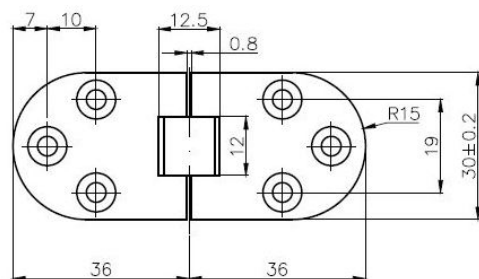

## Description:

Sewing Table Hinge, Brass, 30x72x2mm, Sanded

## Item number:

15.11.350-1

Units	Box	Carton	HS Code	Barcode
Pcs.	40	400	8302100090	
				5704866057196